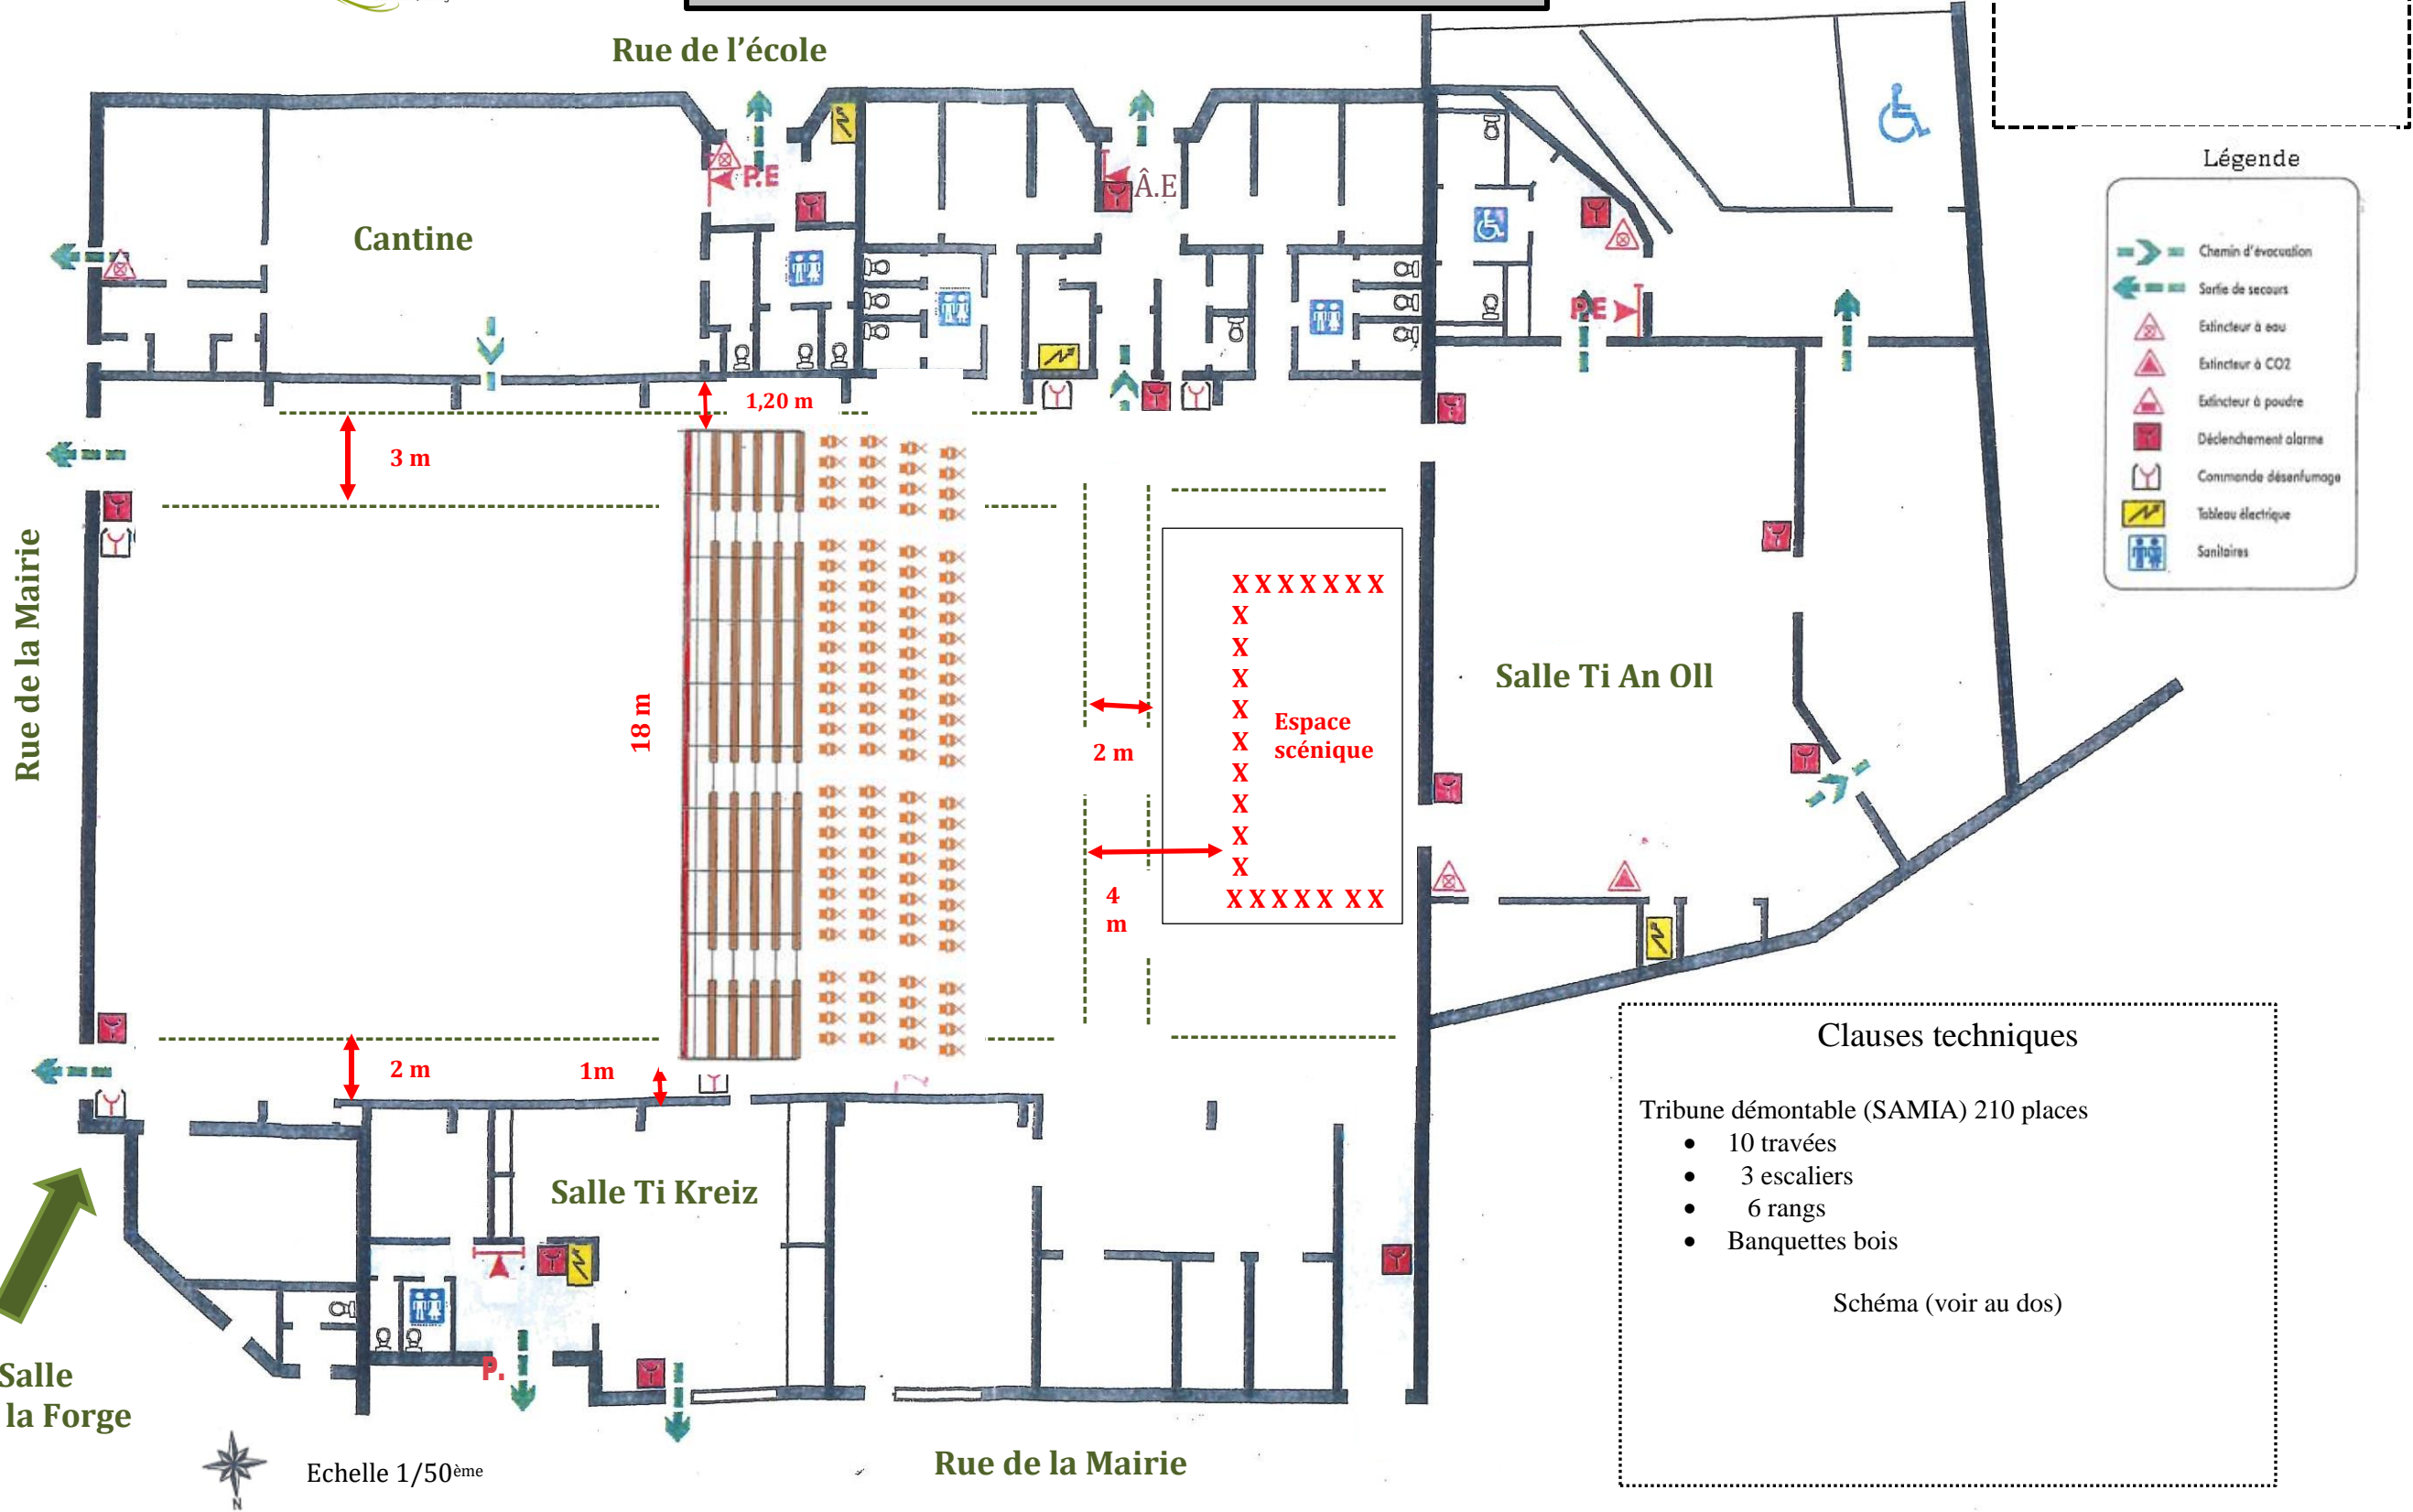

LA FORGE (salle polyvalente)

CONFIGURATION TYPE
Gradin + Espace scénique

G

Capacité d'accueil

400

INTERVENTION

En cas d'incendie, gardez votre calme et donnez l'alerte :
PREVEZ LE : 18 ou 112
le directeur ou un responsable

Attaquez le foyer par la base au moyen des extincteurs sans prendre de risque

Dans la chaleur et la fumée, baissez-vous, l'air frais est près du sol

APPEL D'URGENCE SAPEURS-POMPIERS

18
ou
112

EVACUATION

A l'audition du signal ou sur ordre d'un responsable, fermez les portes et les fenêtres

Suivez les indications du guide ou dirigez vous vers les sorties les plus proches

N'utilisez pas les ascenseurs ou les monte-charges s'ils existent

Ne revenez pas en arrière sans y avoir été invité

VALIDATION SDIS

date - cachet

Légende

- Chemin d'évacuation
- Sortie de secours
- Extincteur à eau
- Extincteur à CO2
- Extincteur à poudre
- Déclenchement alarme
- Commande désenfumage
- Tableau électrique
- Sanitaires

Clauses techniques

Tribune démontable (SAMIA) 210 places

- 10 travées
- 3 escaliers
- 6 rangs
- Banquettes bois

Schéma (voir au dos)

Echelle 1/50ème