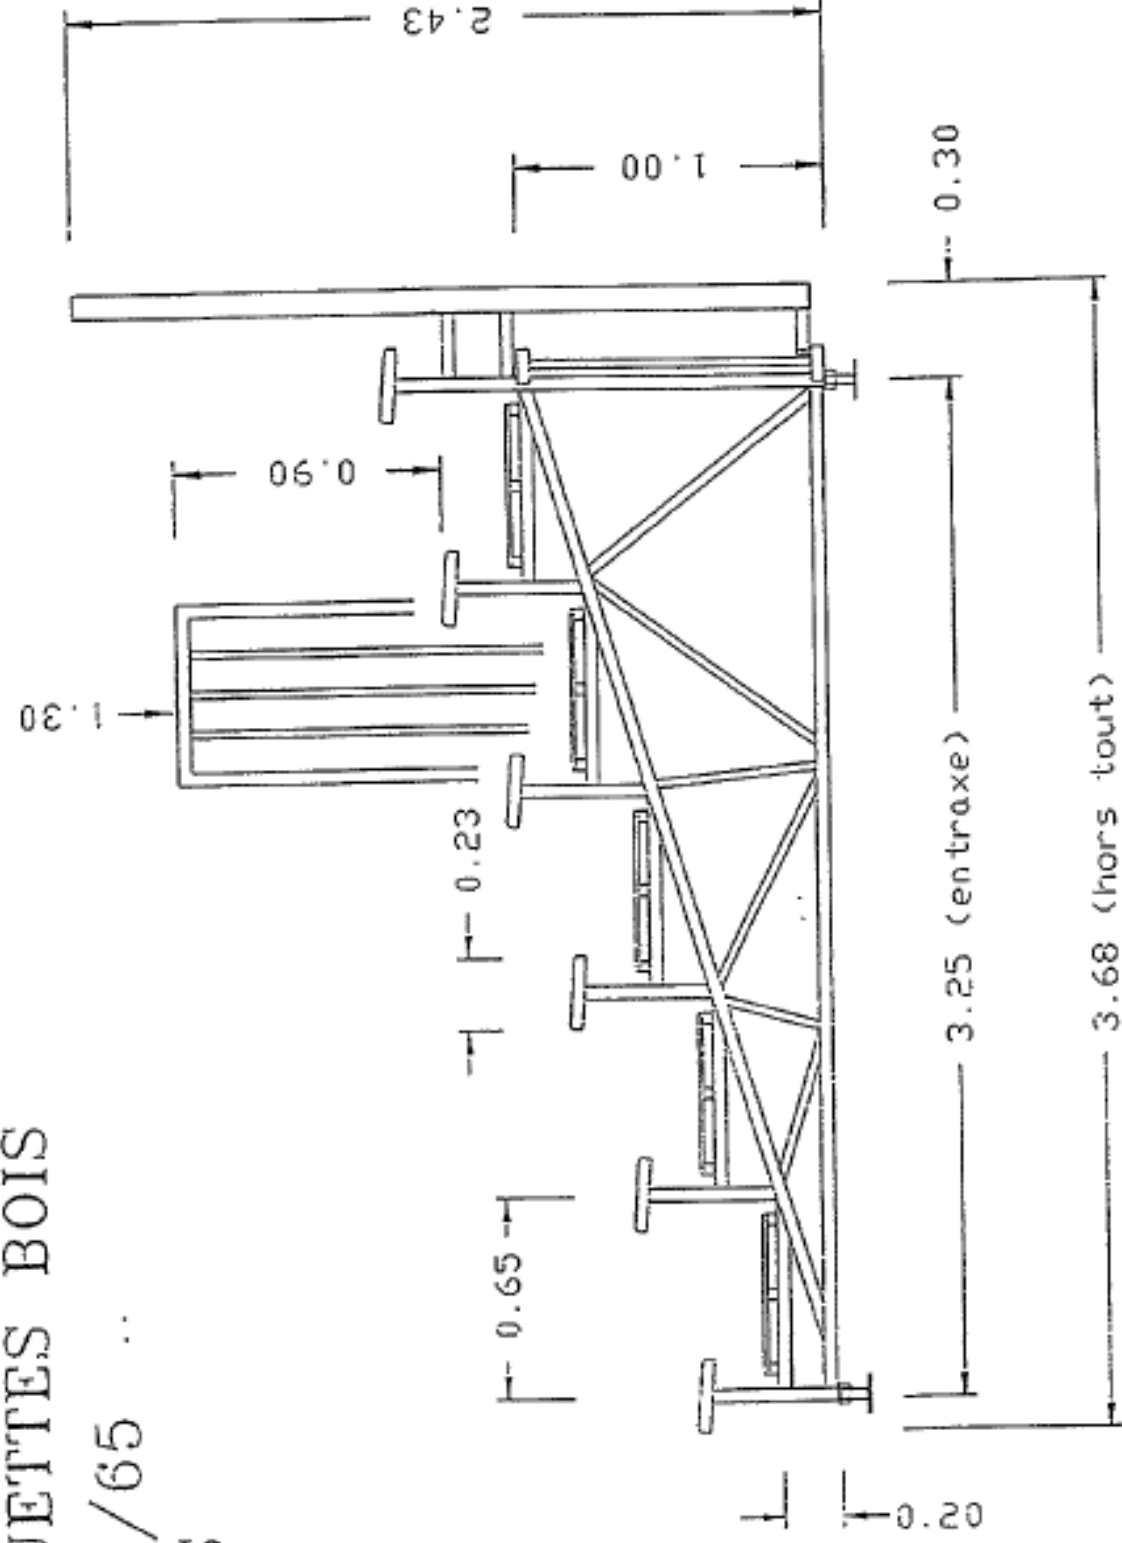

BANQUETTES BOIS
6 RANGS

10 travées dont 3 escaliers

210 places

TRIBUNE DEMONTABLE
A BANQUETTES BOIS
TYPE 20/65
6 RANGS

LA FORGE (salle polyvalente)

CONFIGURATION TYPE
Gradin + Espace scénique

G

Capacité d'accueil

Clauses techniques

Tribune démontable (SAMIA) 210 places

- 10 travées
- 3 escaliers
- 6 rangs
- Banquettes bois

Schéma (voir au dos)

Echelle 1/50^{ème}